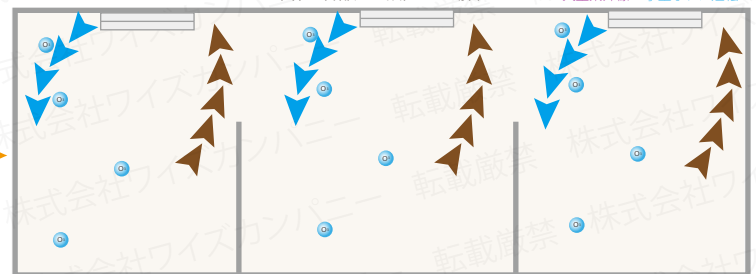

本体を各部屋に設置した場合

大型紫外線 + 小型オゾン運転