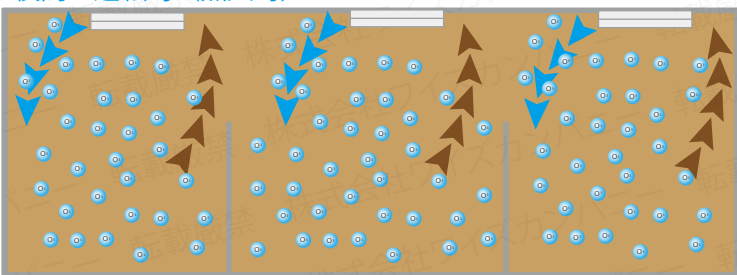

夜間の運転時 (無人時)