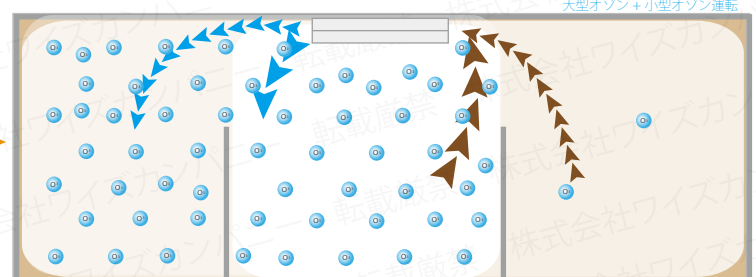

YSくりん UZSシリーズ 空気の除菌・脱臭の様子

-  YSUZS本体
-  オゾン
-  部屋の汚れのイメージ
-  無菌の空気
-  汚れた空気

昼間の運転時 (有人時) ひとつの空間の場合

大型紫外線 + 小型オゾン運転

夜間の運転時 (無人時)

大型オゾン + 小型オゾン運転

昼間の運転時 (有人時) パーテーションで区切られている場合

本体を部屋の隅に置いた場合

大型紫外線 + 小型オゾン運転

本体を部屋の中央に置いた場合

大型紫外線 + 小型オゾン運転

夜間の運転時 (無人時)

大型オゾン + 小型オゾン運転

大型オゾン + 小型オゾン運転

昼間の運転時 (有人時)

本体を各部屋に設置した場合

大型紫外線 + 小型オゾン運転

夜間の運転時 (無人時)

大型オゾン + 小型オゾン運転