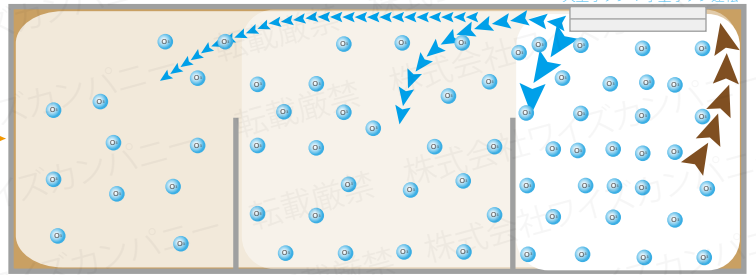

YSくりん UZSシリーズ 空気の除菌・脱臭の様子

-  YSUZS本体
-  オゾン
-  部屋の汚れのイメージ
-  無菌の空気
-  汚れた空気

昼間の運転時 (有人時) ひとつの空間の場合

大型紫外線 + 小型オゾン運転

夜間の運転時 (無人時)

大型オゾン + 小型オゾン運転

昼間の運転時 (有人時) パーテーションで区切られている場合

本体を部屋の隅に置いた場合

大型紫外線 + 小型オゾン運転

本体を部屋の中央に置いた場合

大型紫外線 + 小型オゾン運転

夜間の運転時 (無人時)

大型オゾン + 小型オゾン運転

大型オゾン + 小型オゾン運転

昼間の運転時 (有人時)

本体を各部屋に設置した場合

大型紫外線 + 小型オゾン運転

夜間の運転時 (無人時)

大型オゾン + 小型オゾン運転