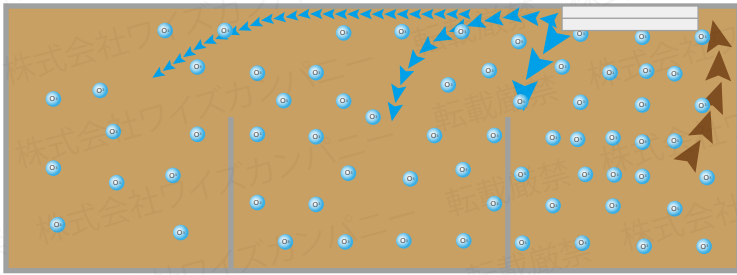

YSくりん UZSシリーズ 空気の除菌・脱臭の様子

-  YSUZS本体
-  オゾン
-  部屋の汚れのイメージ
-  無菌の空気
-  汚れた空気

昼間の運転時 (有人時) ひとつの空間の場合

大型紫外線 + 小型オゾン運転

夜間の運転時 (無人時)

大型オゾン + 小型オゾン運転

昼間の運転時 (有人時) パーテーションで区切られている場合

本体を部屋の隅に置いた場合

大型紫外線 + 小型オゾン運転

本体を部屋の中央に置いた場合

大型紫外線 + 小型オゾン運転

夜間の運転時 (無人時)

大型オゾン + 小型オゾン運転

大型オゾン + 小型オゾン運転

昼間の運転時 (有人時)

本体を各部屋に設置した場合

大型紫外線 + 小型オゾン運転

夜間の運転時 (無人時)

大型オゾン + 小型オゾン運転